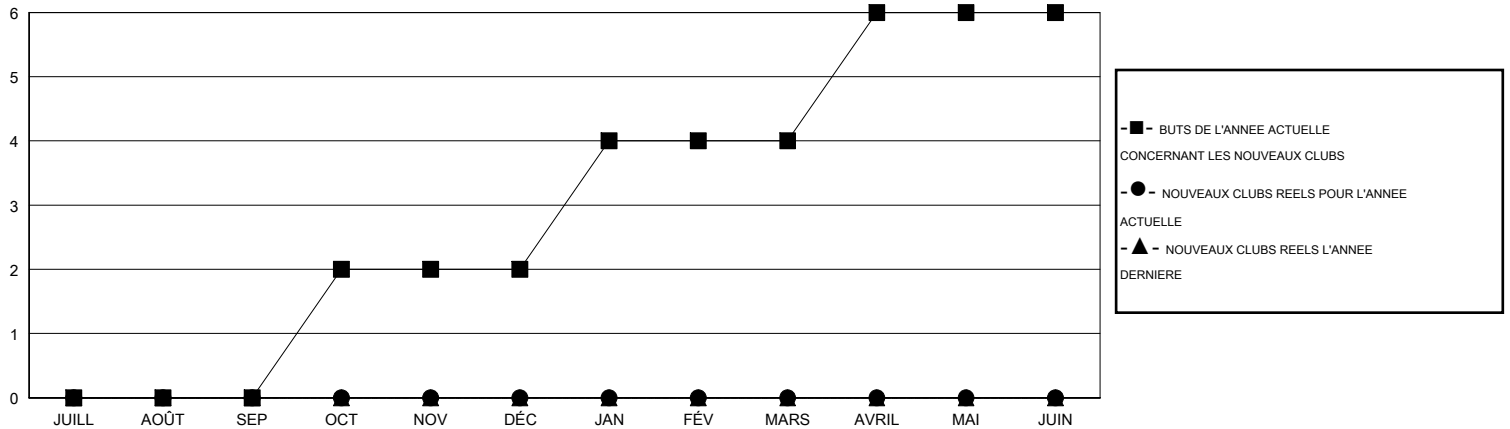

MONTHLY MEMBERSHIP PROGRESS REPORT

District 416

Results as of: 11/30/2016

GMT: Ahmed Mostafa

LIEU MOROCCO

RC EME 6-Af

Clubs					Membres				
RESULTATS POUR 2016-2017					RESULTATS POUR 2016-2017				
TRIMESTRE	BUT CONCERNANT LES NOUVEAUX CLUBS	NOUVEAUX CLUBS	CLUBS ANNULÉS	GAIN NET/PERTE NETTE	TRIMESTRE	BUT CONCERNANT LES NOUVEAUX MEMBRES	MEMBRES FONDATEURS ET NOUVEAUX AJOUTÉS	MEMBRES RADIÉS	GAIN NET/PERTE NETTE
JUILL/AOÛT/SEP	0	0	0	0	JUILL/AOÛT/SEP	20	11	12	-1
OCT/NOV/DÉC	2	0	0	0	OCT/NOV/DÉC	60	6	2	4
JAN/FÉV/MARS	2	0	0	0	JAN/FÉV/MARS	60	0	0	0
AVRIL/MAI/JUIN	2	0	0	0	AVRIL/MAI/JUIN	60	0	0	0

BUTS ET NOUVEAUX CLUBS REELS - CUMULATIF

BUTS ET MEMBRES REELS - CUMULATIF

CLUBS RADIÉS: 0

7 CLUBS OF 37 ONT AJOUTE 1 OU PLUSIEURS NOUVEAUX MEMBRES

DISTRIBUTION PAR SEXE

HOMME 312 (45.41%)
FEMME 375 (54.59%)