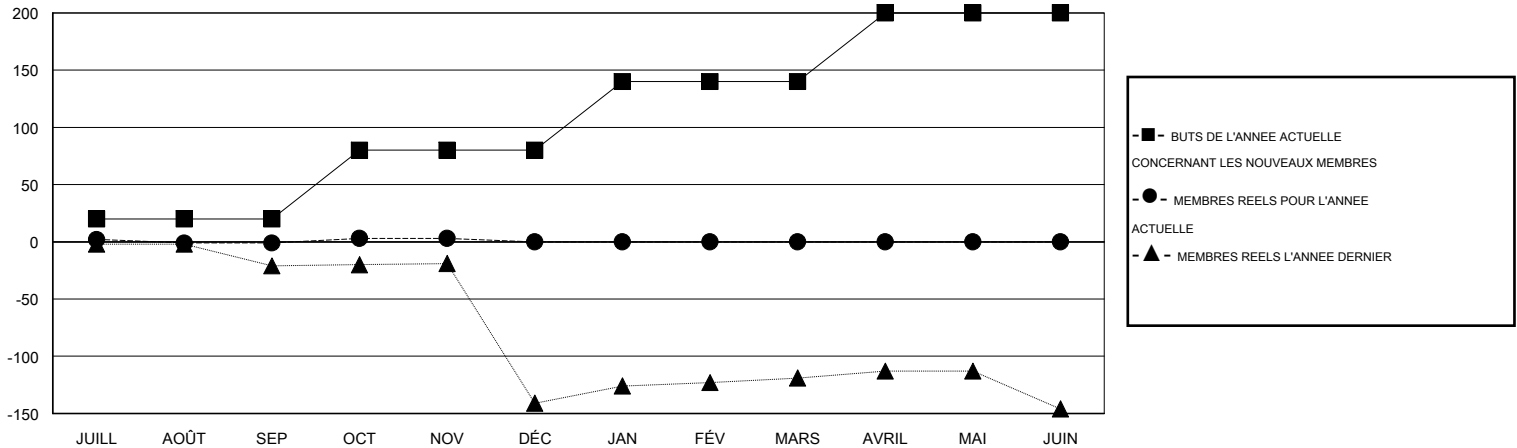

MONTHLY MEMBERSHIP PROGRESS REPORT

District 416

Results as of: 11/30/2016

GMT: Ahmed Mostafa

LIEU MOROCCO

RC EME 6-Af

Clubs					Membres				
RESULTATS POUR 2016-2017					RESULTATS POUR 2016-2017				
TRIMESTRE	BUT CONCERNANT LES NOUVEAUX CLUBS	NOUVEAUX CLUBS	CLUBS ANNULÉS	GAIN NET/PERTE NETTE	TRIMESTRE	BUT CONCERNANT LES NOUVEAUX MEMBRES	MEMBRES FONDATEURS ET NOUVEAUX AJOUTÉS	MEMBRES RADIÉS	GAIN NET/PERTE NETTE
JUILL/AOÛT/SEP	0	0	0	0	JUILL/AOÛT/SEP	20	11	12	-1
OCT/NOV/DÉC	2	0	0	0	OCT/NOV/DÉC	60	6	2	4
JAN/FÉV/MARS	2	0	0	0	JAN/FÉV/MARS	60	0	0	0
AVRIL/MAI/JUIN	2	0	0	0	AVRIL/MAI/JUIN	60	0	0	0

BUTS ET NOUVEAUX CLUBS REELS - CUMULATIF

BUTS ET MEMBRES REELS - CUMULATIF

CLUBS RADIÉS: 0

7 CLUBS OF 37 ONT AJOUTE 1 OU PLUSIEURS NOUVEAUX MEMBRES

DISTRIBUTION PAR SEXE

HOMME 312 (45.41%)
FEMME 375 (54.59%)